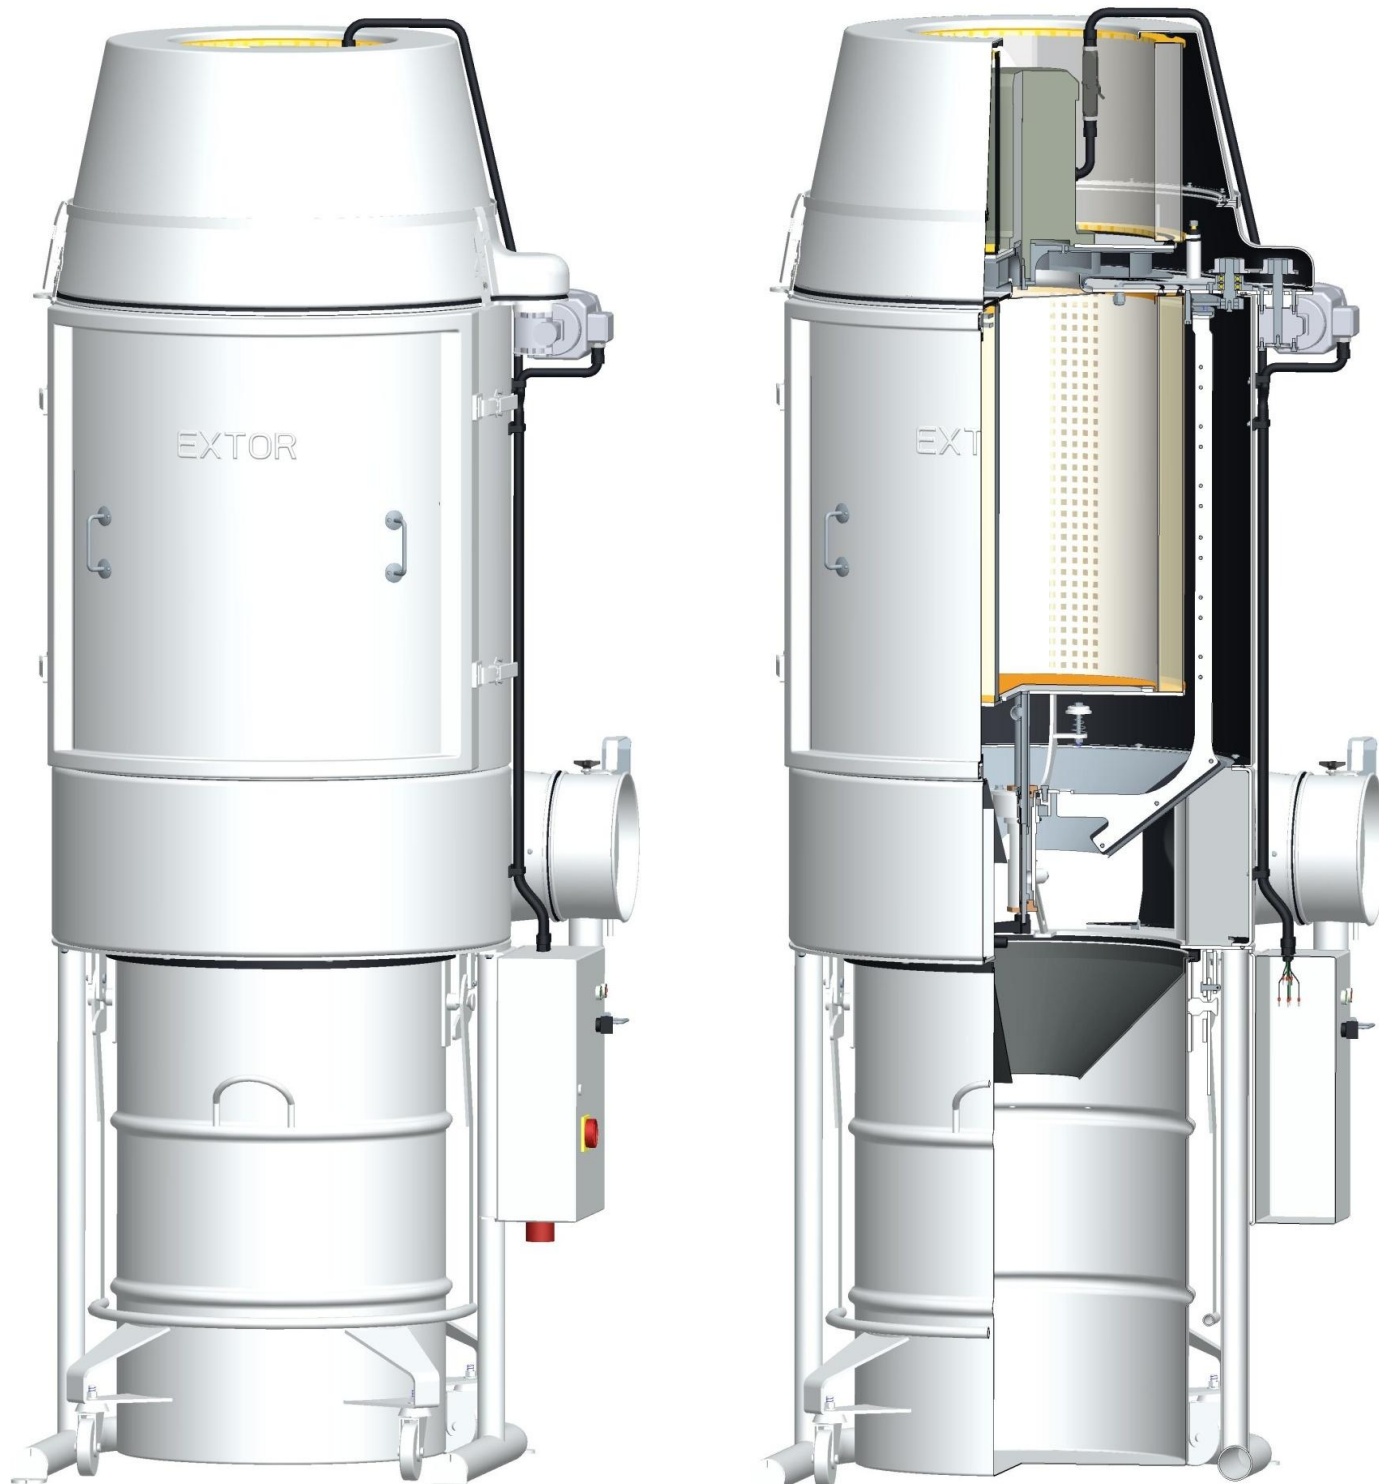

Extor 3500

- Puhallin 4 kW
- Max. ilmamäärä 3200 m³/h
- Max. alipaine 4000 Pa
- Automaattinen pääsuodattimien puhdistus paineilmalla tai mekaanisella puhdistuslaitteistolla
- Suodatuspinta-ala 40 m² + 16 m² paineilmapuhdistuksella
- Suodatuspinta-ala 25 m² + 16 m² mekaanisella puhdistuksella
- Korkeus 2500 mm, Leveys 800 mm, Syvyys 800 mm
- Paino 229 kg

Extor 3500

- Puhallin 5,5 kW
- Max. ilmamäärä 3500 m³/h
- Max. alipaine 5500 Pa
- Automaattinen pääsuodattimien puhdistus paineilmalla tai mekaanisella puhdistuslaitteistolla
- Suodatuspinta-ala 40 m² + 16 m² paineilmapuhdistuksella
- Suodatuspinta-ala 25 m² + 16 m² mekaanisella puhdistuksella
- Korkeus 2500 mm, Leveys 800 mm, Syvyys 800 mm
- Paino 229 kg